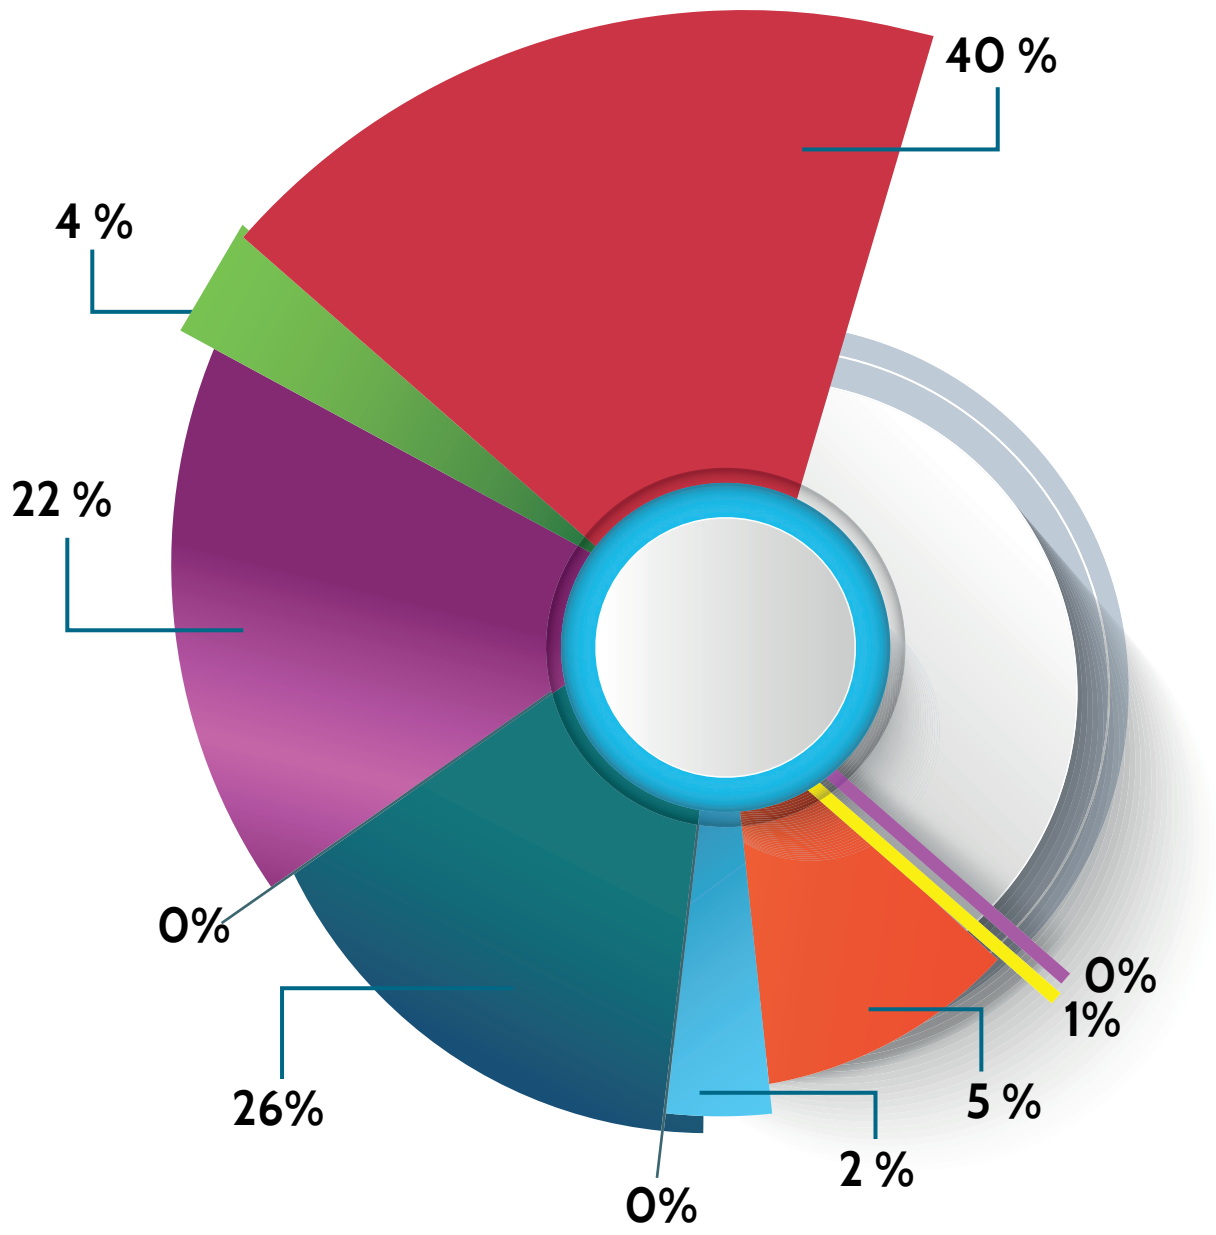

- BANCO DO BRASIL
- BTG PACTUAL
- KINEA
- BNP PARIBAS
- BRADESCO
- BRASIL PLURAL
- ITAÚ
- WESTERN ASSET
- CAIXA
- BANCO J. SAFRA

DIRETORIA EXECUTIVA

Silvio Roberto Vizeu Lima - Presidente
Josino Luiz Veloso Lobato - Diretor de Administração e Finanças
Renata Alves Faciola de Souza - Diretora de Previdência
Lúcia Pampolha de Santa Brígida - Procurador Chefe