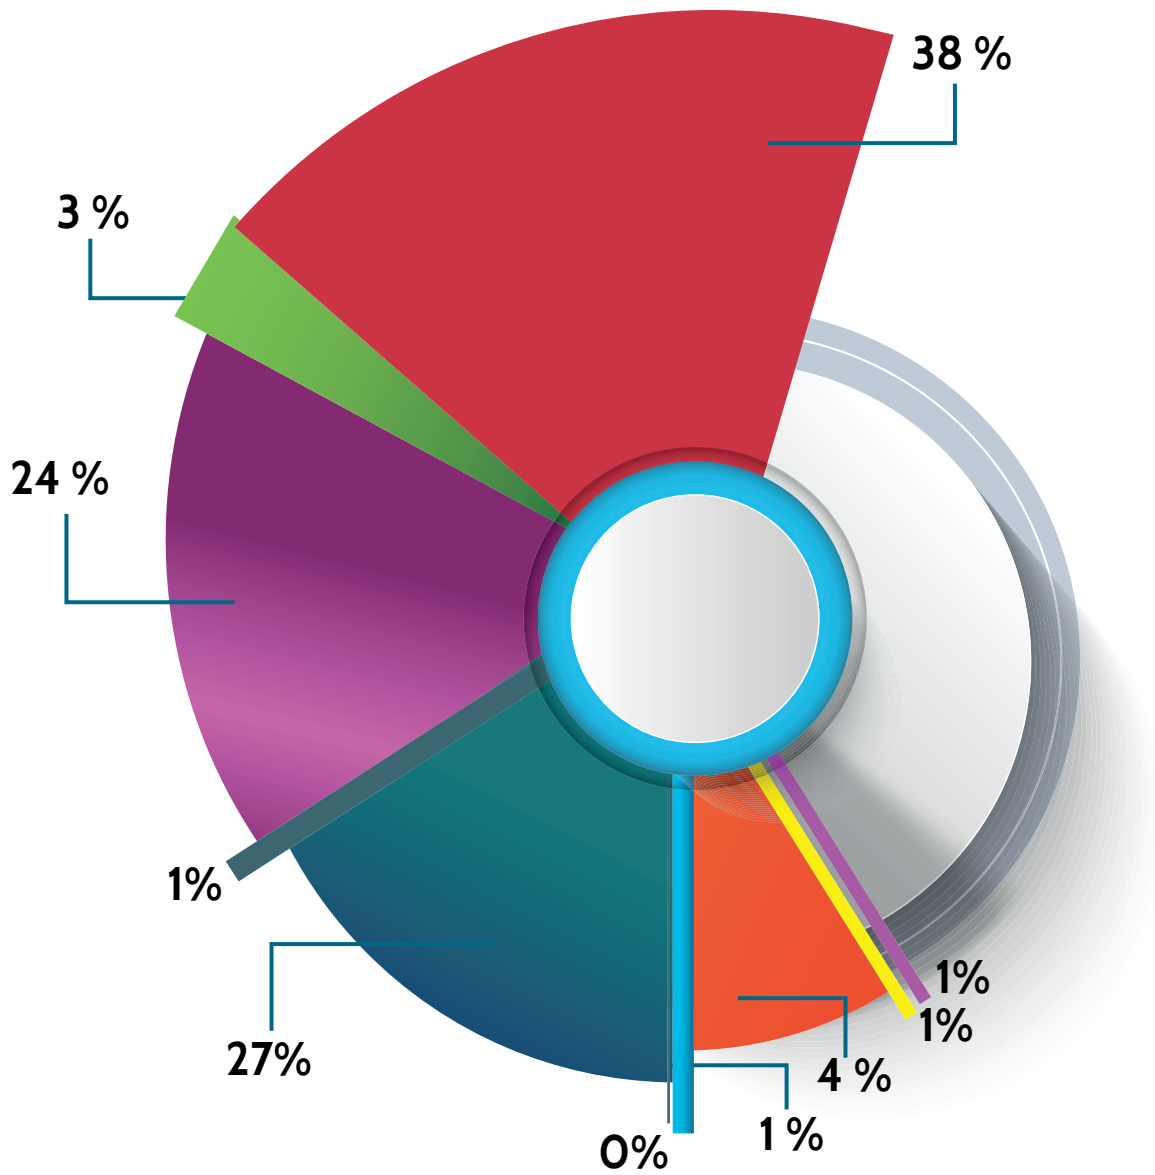

- BANCO DO BRASIL
- BTG PACTUAL
- KINEA
- BNP PARIBAS
- BRADESCO
- BRASIL PLURAL
- ITAÚ
- WESTERN ASSET
- CAIXA
- BANCO J. SAFRA

DIRETORIA EXECUTIVA

Silvio Roberto Vizeu Lima - Presidente
Josino Luiz Veloso Lobato - Diretor de Administração e Finanças
Renata Alves Faciola de Souza - Diretora de Previdência
Lúcia Pampolha de Santa Brígida - Procurador Chefe