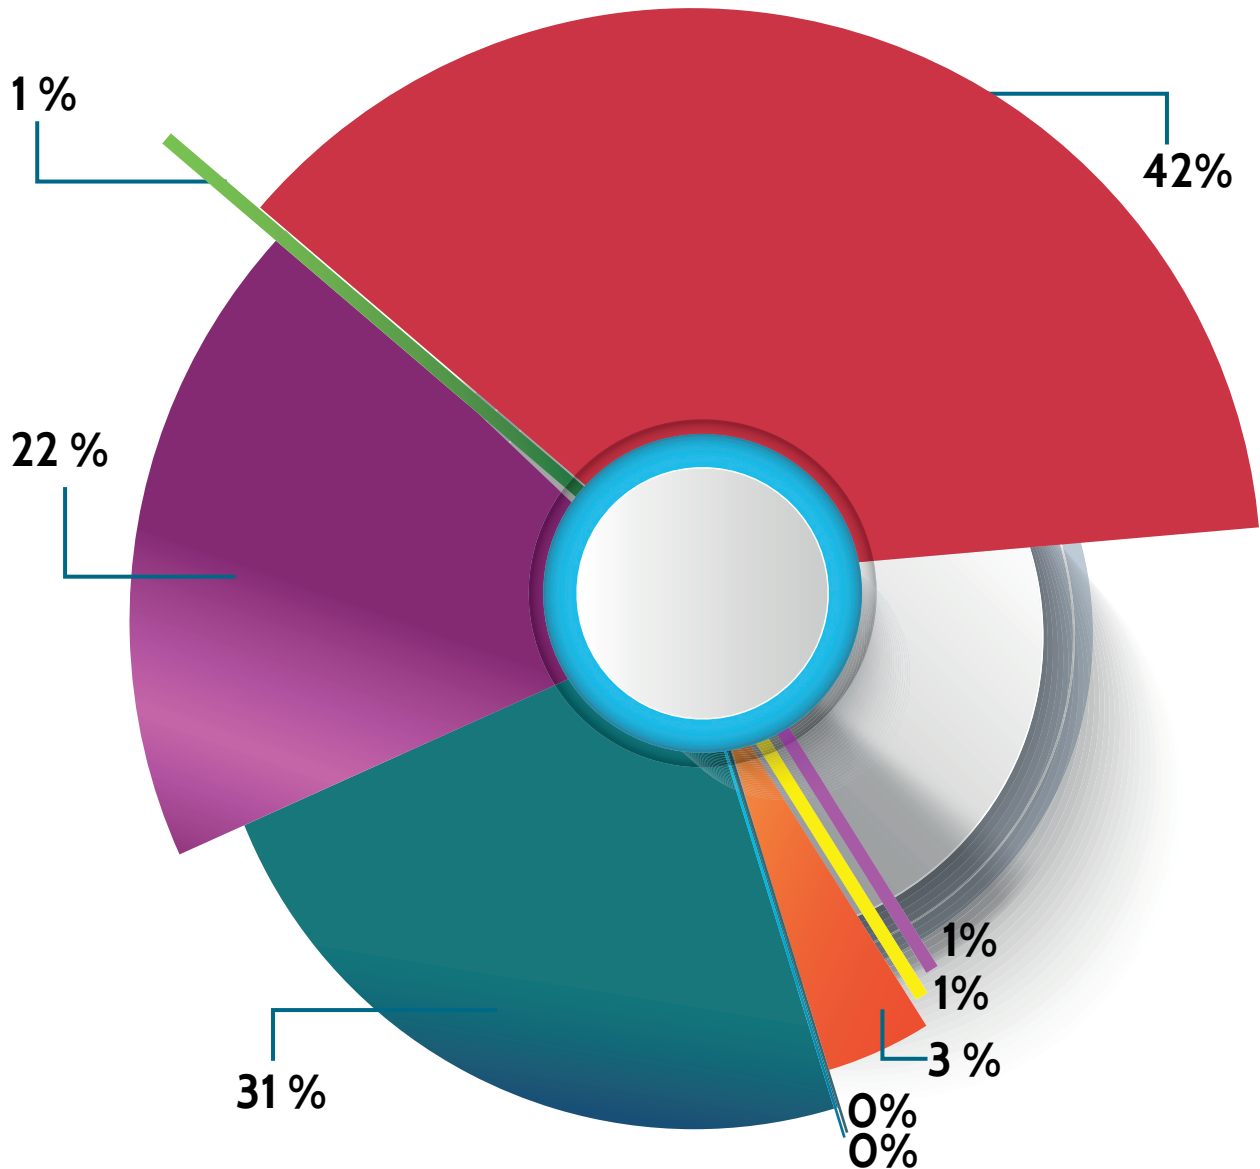

- BANCO DO BRASIL
- BTG PACTUAL
- BRASIL PLURAL
- BNP PARIBAS
- BRADESCO
- ITAÚ
- WESTERN ASSET
- CAIXA
- BANCO J. SAFRA

DIRETORIA EXECUTIVA

Silvio Roberto Vizeu Lima - Presidente
Josino Luiz Veloso Lobato - Diretor de Administração e Finanças
Renata Alves Faciola de Souza - Diretora de Previdência
Lúcia Pampolha de Santa Brigida - Procurador Chefe