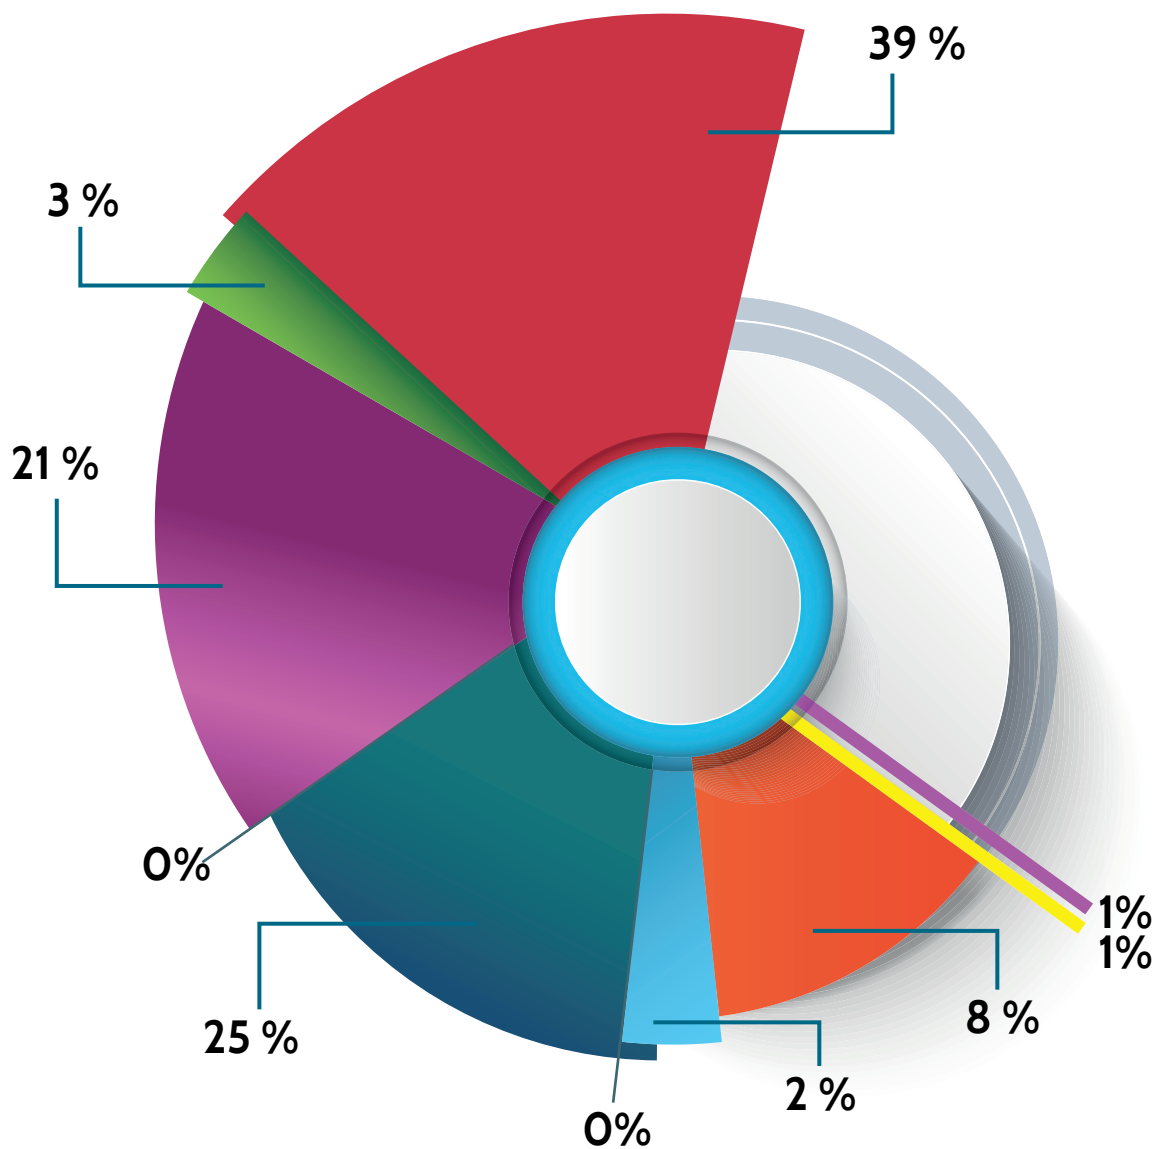

- BANCO DO BRASIL
- BTG PACTUAL
- KINEA
- BNP PARIBAS
- BRADESCO
- BRASIL PLURAL
- ITAÚ
- WESTERN ASSET
- CAIXA
- BANCO J. SAFRA

DIRETORIA EXECUTIVA

Silvio Roberto Vizeu Lima - Presidente
Josino Luiz Veloso Lobato - Diretor de Administração e Finanças
Renata Alves Faciola de Souza - Diretora de Previdência
Lúcia Pampolha de Santa Brigida - Procurador Chefe