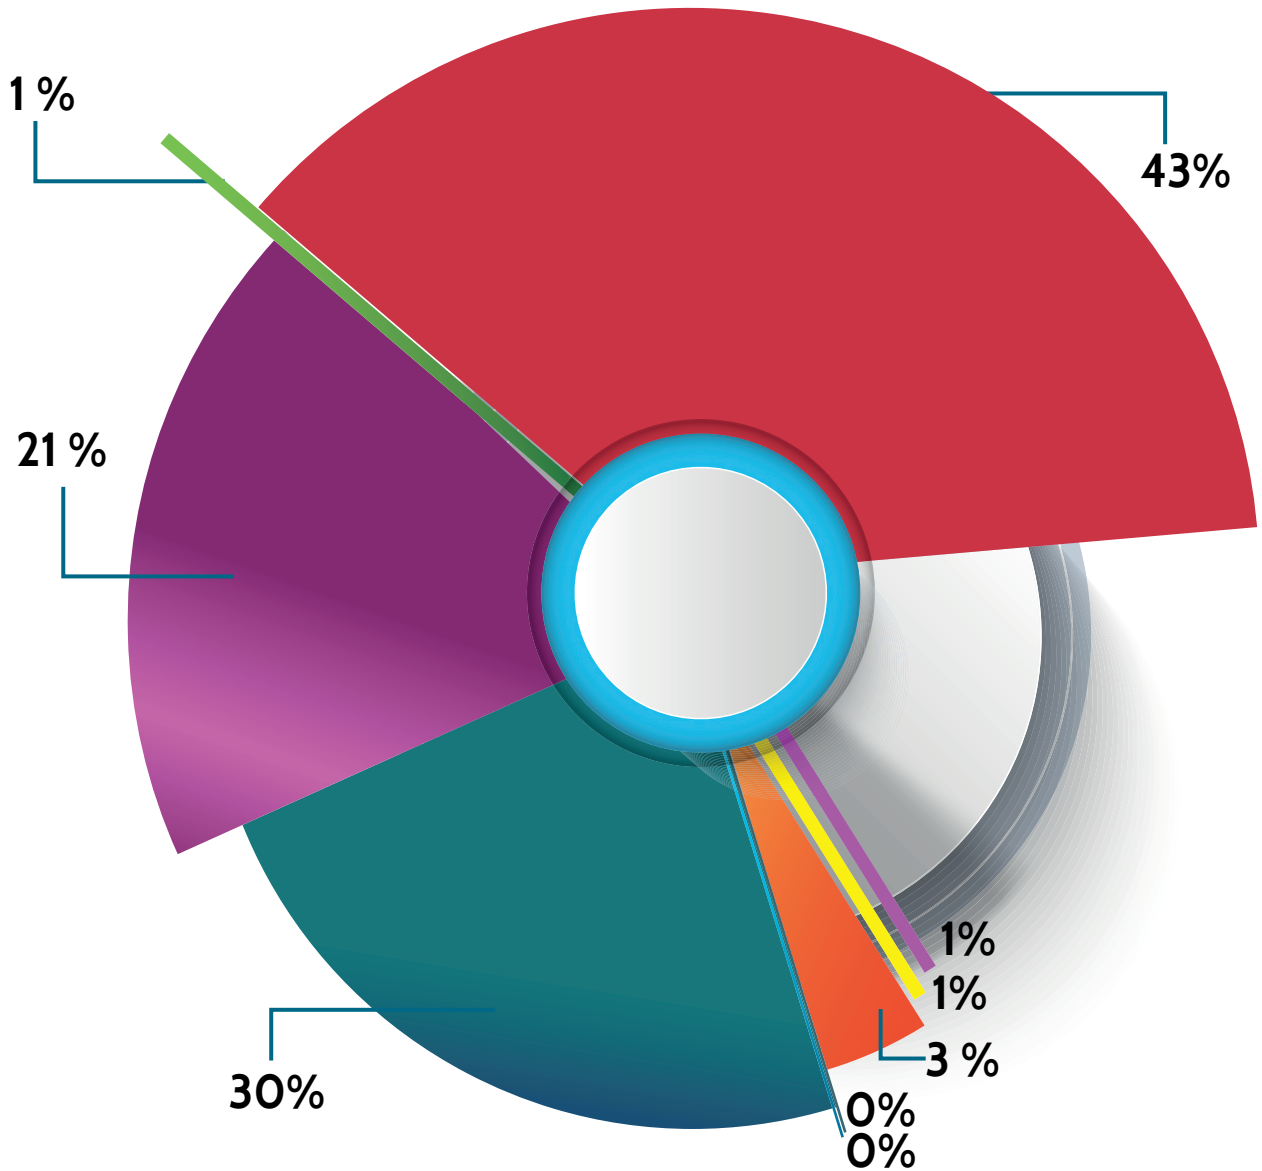

PL POR INSTITUIÇÃO FINANCEIRA • **FUNPREV** SETEMBRO DE 2019 ●●●●

- BANCO DO BRASIL
- BTG PACTUAL
- BRASIL PLURAL
- BNP PARIBAS
- BRADESCO
- WESTERN ASSET
- ITAÚ
- CAIXA
- BANCO J. SAFRA

DIRETORIA EXECUTIVA

Silvio Roberto Vizeu Lima - Presidente
Josino Luiz Veloso Lobato - Diretor de Administração e Finanças
Renata Alves Faciola de Souza - Diretora de Previdência
Lúcia Pampolha de Santa Brígida - Procurador Chefe