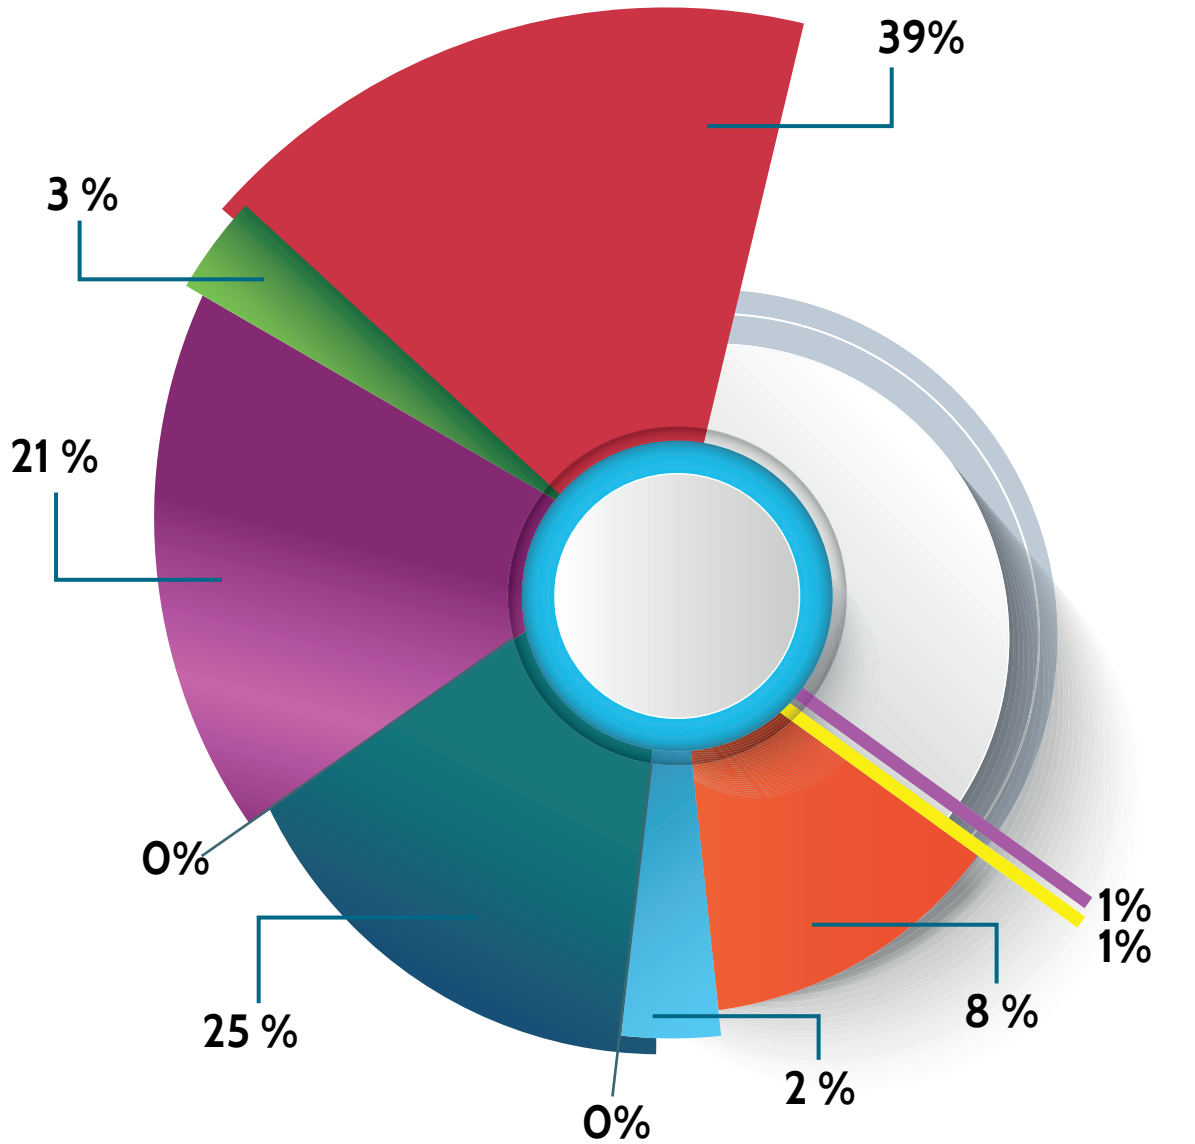

PL POR INSTITUIÇÃO FINANCEIRA • FUNPREV FEVEREIRO DE 2019 ●●●●

- BANCO DO BRASIL
- BNP PARIBAS
- ITAÚ
- CAIXA
- BTG PACTUAL
- BRADESCO
- WESTERN ASSET
- BANCO J. SAFRA
- KINEA
- BRASIL PLURAL

DIRETORIA EXECUTIVA