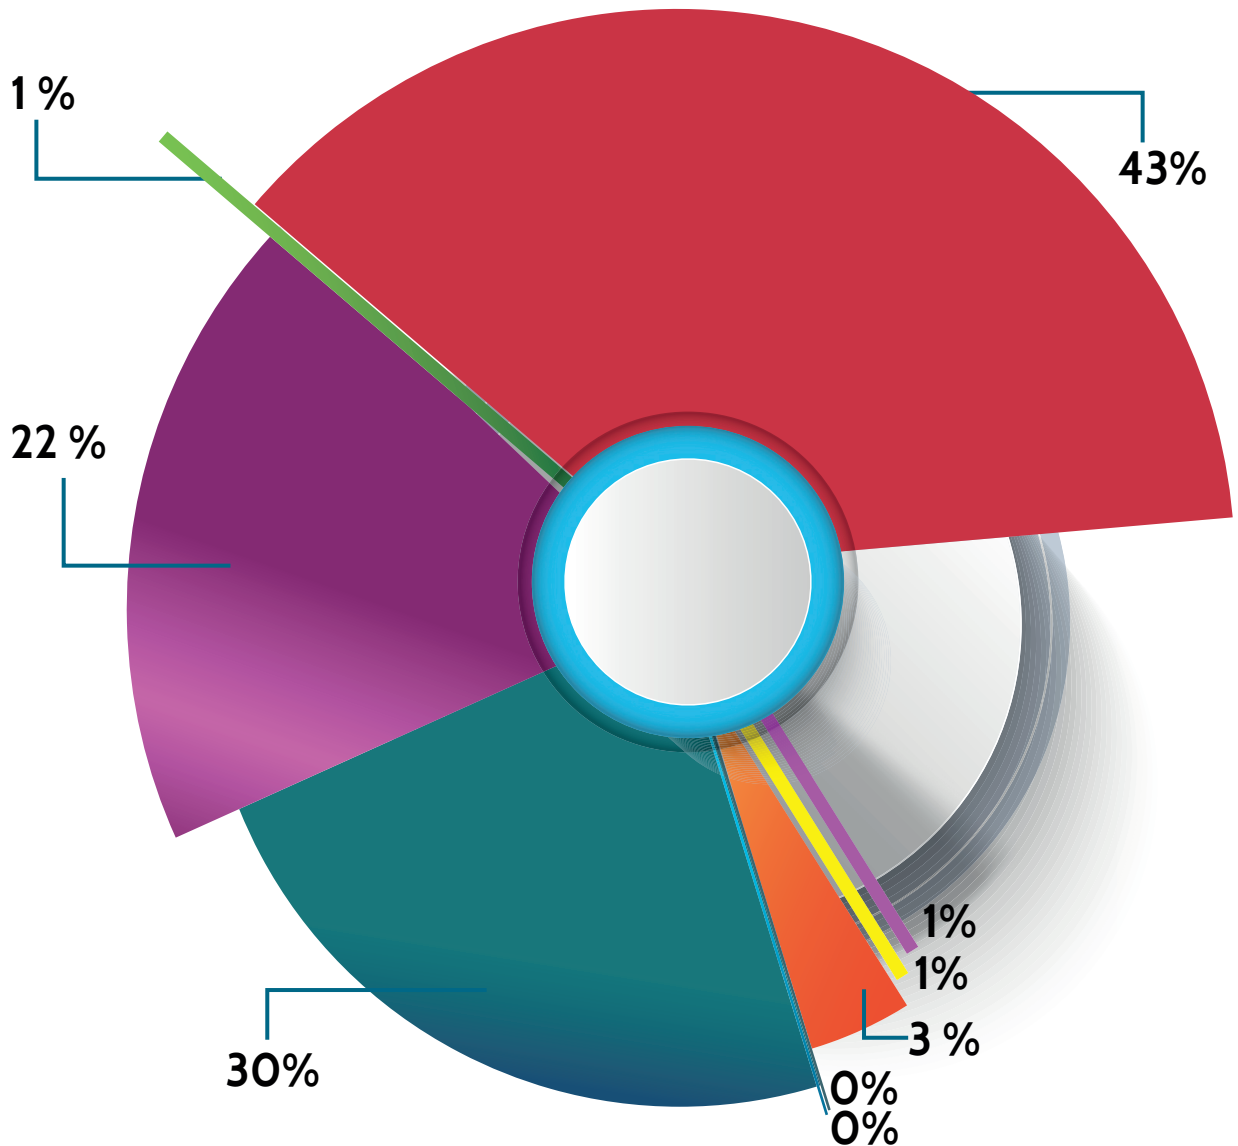

- BANCO DO BRASIL
- BTG PACTUAL
- BRASIL PLURAL
- BNP PARIBAS
- BRADESCO
- ITAÚ
- WESTERN ASSET
- CAIXA
- BANCO J. SAFRA

DIRETORIA EXECUTIVA

Silvio Roberto Vizeu Lima - Presidente
Josino Luiz Veloso Lobato - Diretor de Administração e Finanças
Renata Alves Faciola de Souza - Diretora de Previdência
Lúcia Pampolha de Santa Brígida - Procurador Chefe