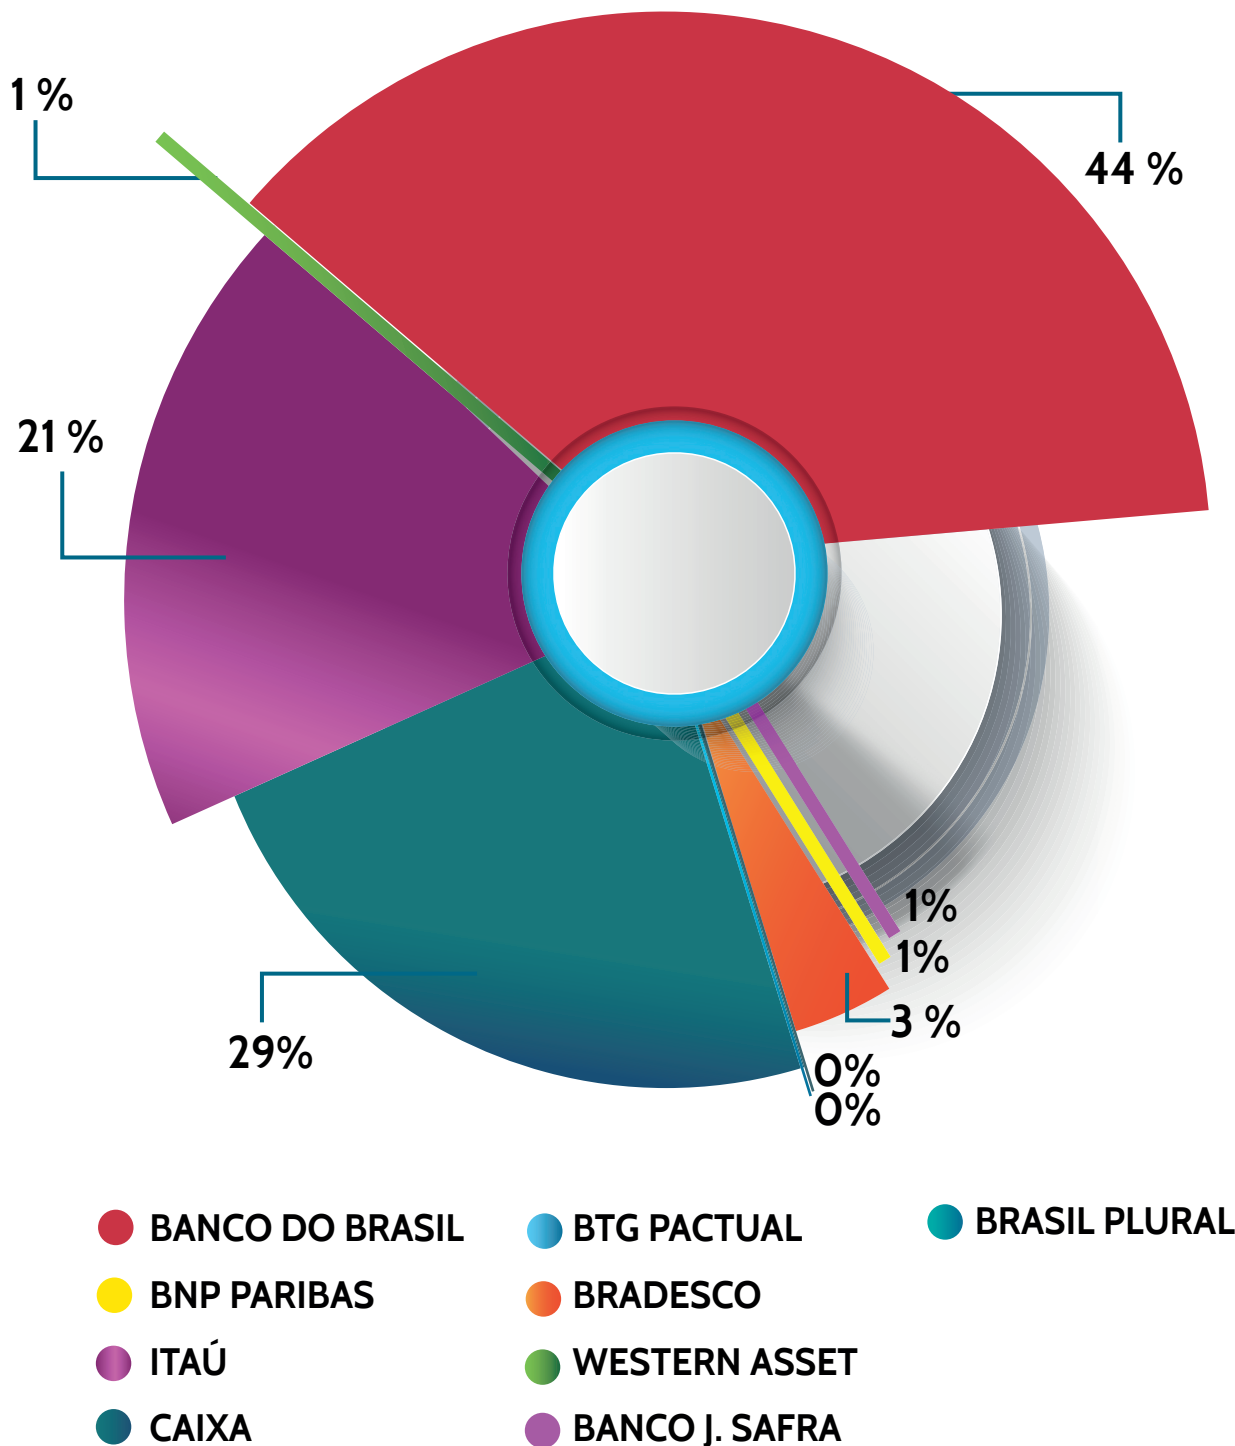

DIRETORIA EXECUTIVA

Silvio Roberto Vizeu Lima - Presidente
Josino Luiz Veloso Lobato - Diretor de Administração e Finanças
Renata Alves Faciola de Souza - Diretora de Previdência
Lúcia Pampolha de Santa Brigida - Procurador Chefe