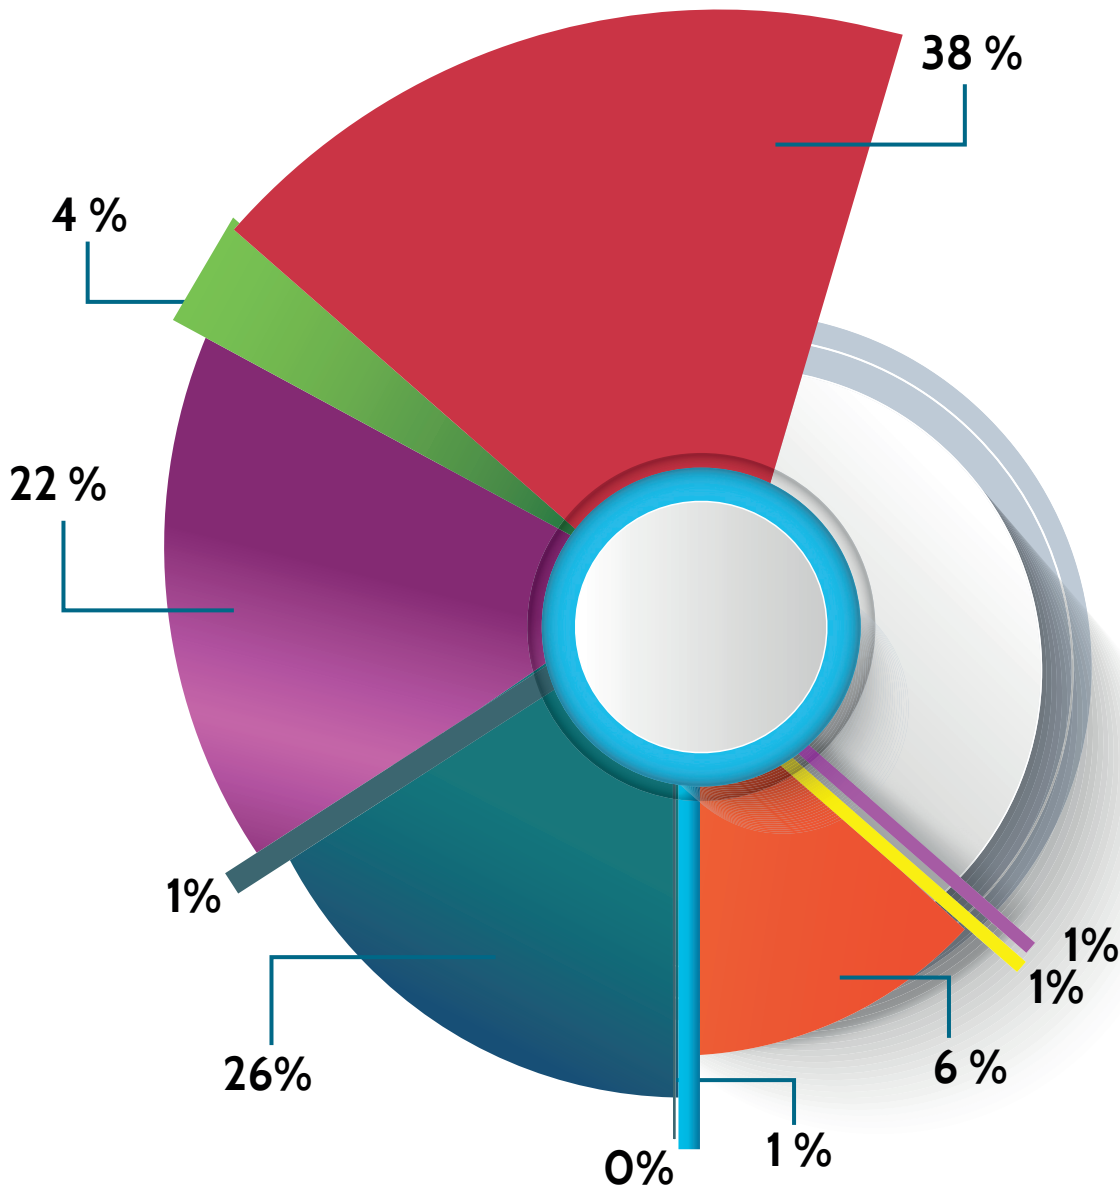

- BANCO DO BRASIL
- BTG PACTUAL
- KINEA
- BNP PARIBAS
- BRADESCO
- BRASIL PLURAL
- ITAÚ
- WESTERN ASSET
- CAIXA
- BANCO J. SAFRA

DIRETORIA EXECUTIVA

Silvio Roberto Vizeu Lima - Presidente
Josino Luiz Veloso Lobato - Diretor de Administração e Finanças
Renata Alves Faciola de Souza - Diretora de Previdência
Lúcia Pampolha de Santa Brigida - Procurador Chefe