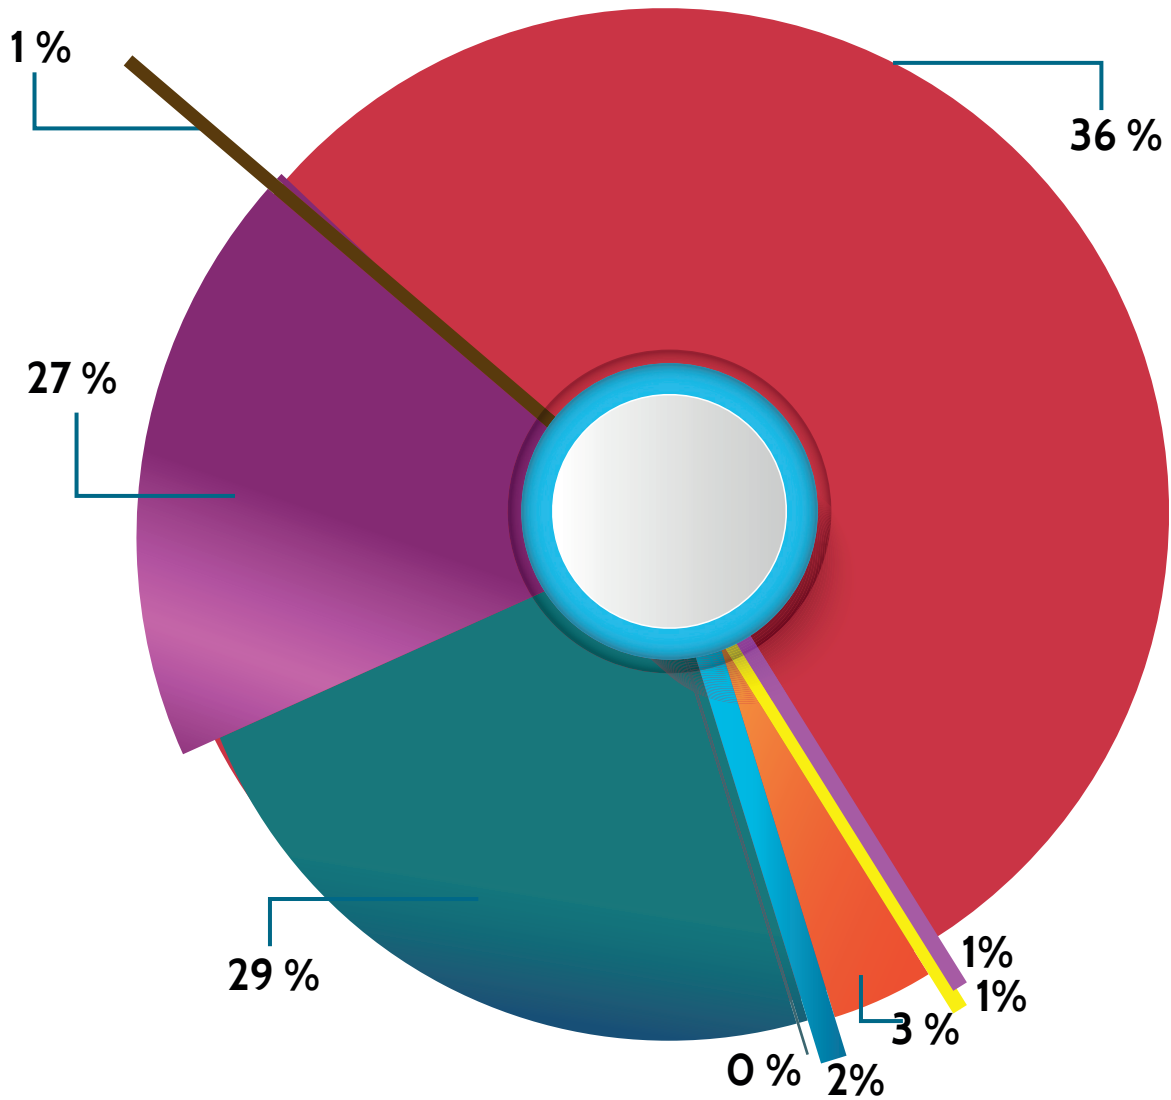

PL POR INSTITUIÇÃO FINANCEIRA • FUNPREV DEZEMBRO DE 2019

- BANCO DO BRASIL
- BTG PACTUAL
- BRASIL PLURAL
- BNP PARIBAS
- BRADERSCO
- KINEA
- ITAÚ
- BANCO J. SAFRA
- CAIXA

DIRETORIA EXECUTIVA

Silvio Roberto Vizeu Lima - Presidente
Josino Luiz Veloso Lobato - Diretor de Administração e Finanças
Renata Alves Faciola de Souza - Diretora de Previdência
Lúcia Pampolha de Santa Brigida - Procurador Chefe