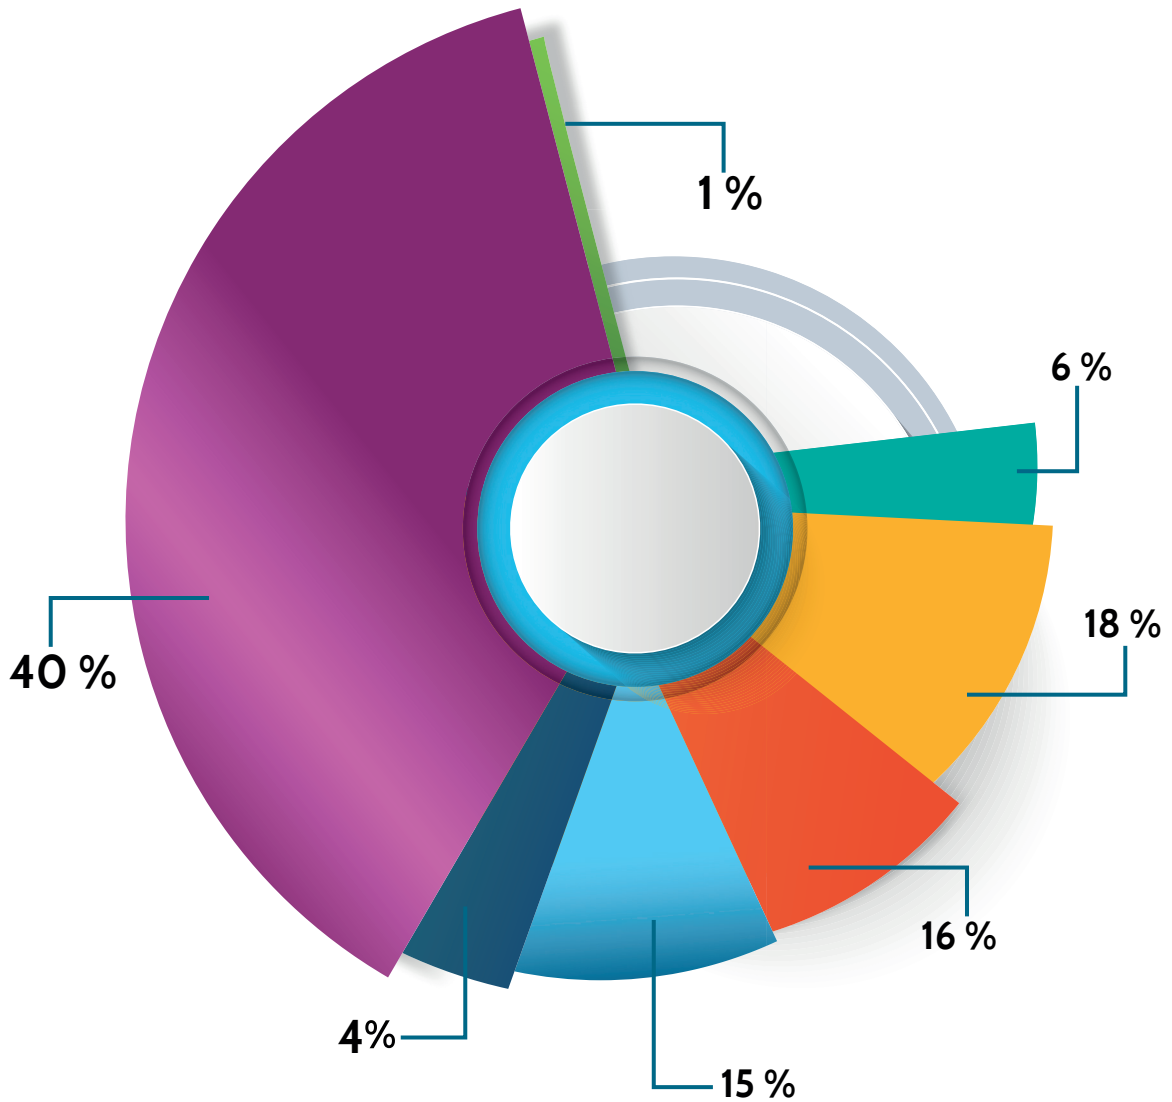

PL POR INSTITUIÇÃO FINANCEIRA • **FINANPREV** FEVEREIRO DE 2019 ●●●●

- BNP PARIBAS
- CAIXA
- BTG PACTUAL
- BANCO DO BRASIL
- ITAÚ
- BRADESCO
- WESTERN

DIRETORIA EXECUTIVA

Silvio Roberto Vizeu Lima - Presidente
Josino Luiz Veloso Lobato - Diretor de Administração e Finanças
Renata Alves Faciola de Souza - Diretora de Previdência
Lúcia Pampolha de Santa Brigida - Procurador Chefe