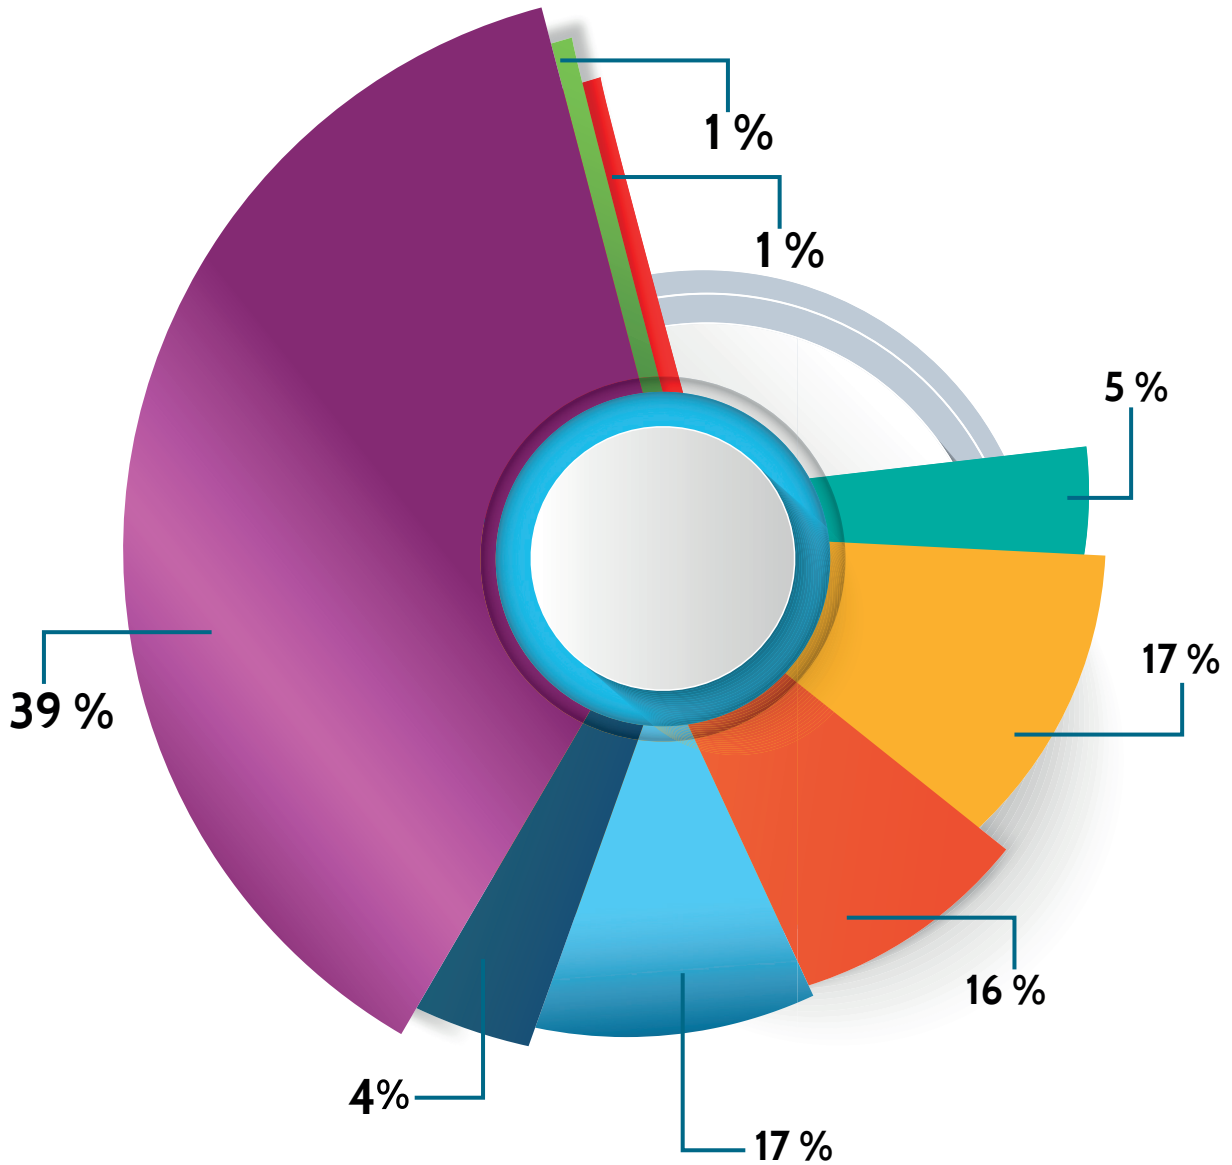

BNP PARIBAS	CAIXA	BTG PACTUAL	WESTERN
BANCO DO BRASIL	ITAÚ	BRADESCO	BANPARA