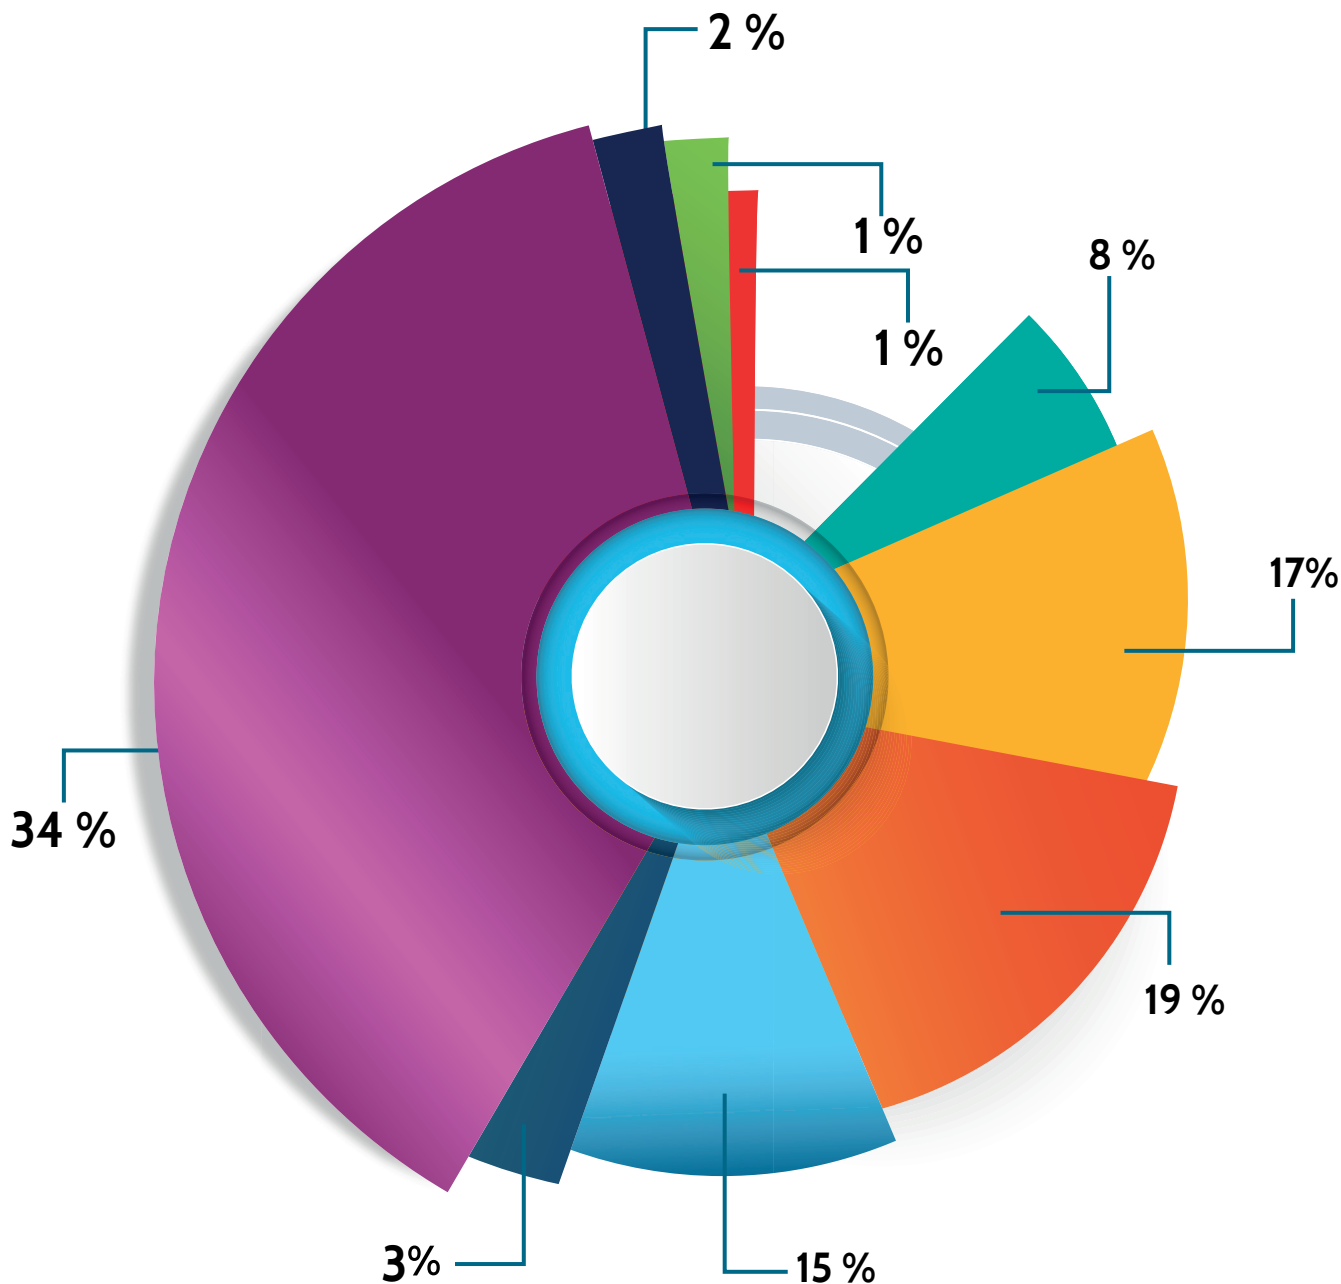

PL POR INSTITUIÇÃO FINANCEIRA • **FINANPREV** OUTUBRO DE 2019 ●●●●

BNP PARIBAS	CAIXA	BTG PACTUAL
BANCO DO BRASIL	ITAÚ	BRADESCO
WESTERN ASSET	BANPARA	BANCO J. SAFRA

DIRETORIA EXECUTIVA

Silvio Roberto Vizeu Lima - Presidente
Josino Luiz Veloso Lobato - Diretor de Administração e Finanças
Renata Alves Faciola de Souza - Diretora de Previdência
Lúcia Pampolha de Santa Brígida - Procurador Chefe