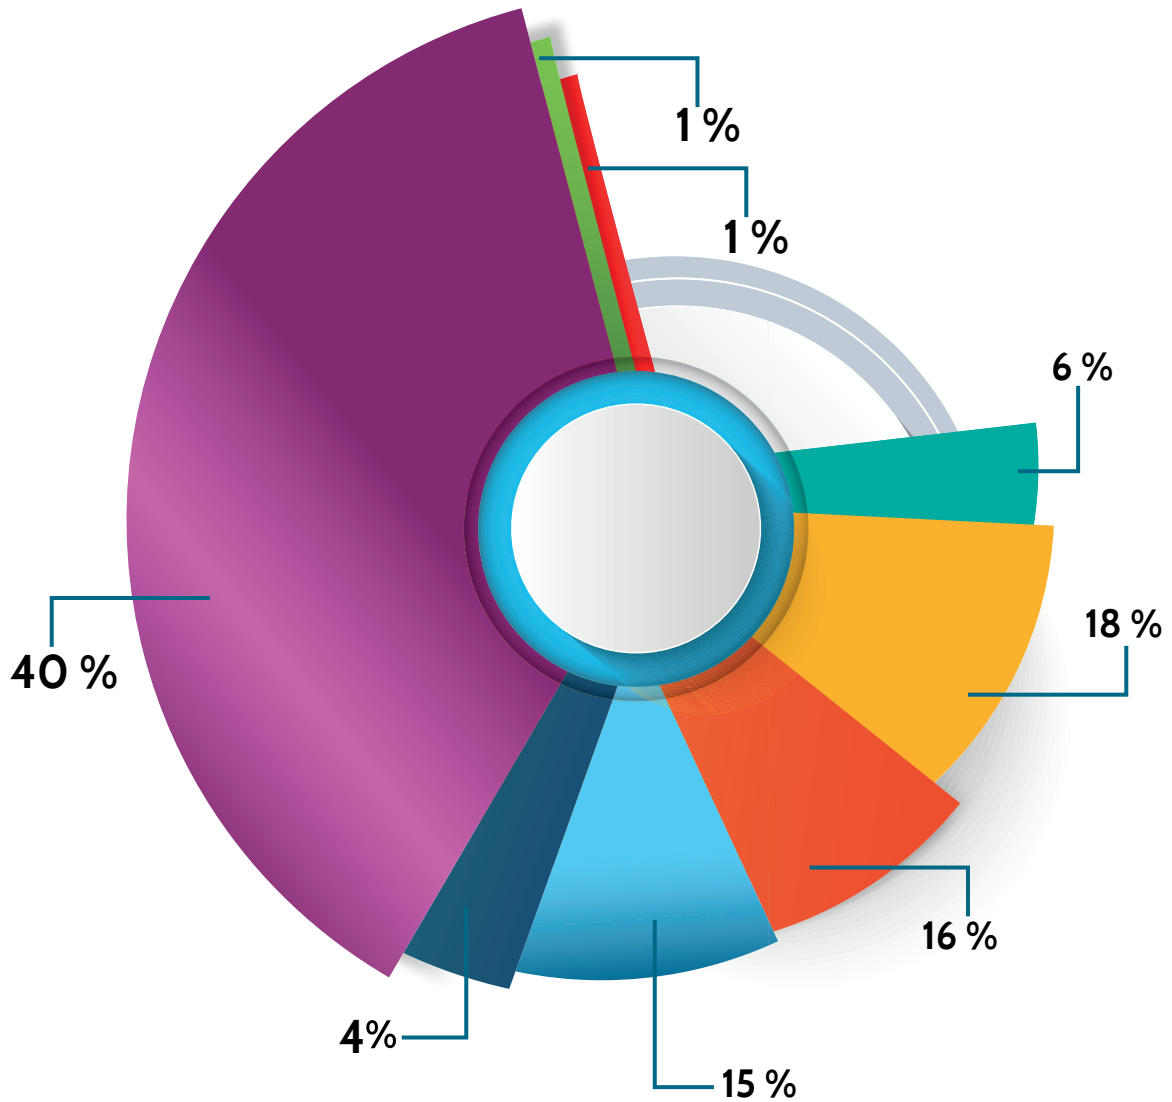

PL POR INSTITUIÇÃO FINANCEIRA • **FINANPREV** FEVEREIRO DE 2019 ●●●●

- BNP PARIBAS
- CAIXA
- BTG PACTUAL
- BANCO DO BRASIL
- ITAÚ
- BRADESCO
- WESTERN

DIRETORIA EXECUTIVA

Silvio Roberto Vizeu Lima - Presidente
Josino Luiz Veloso Lobato - Diretor de Administração e Finanças
Renata Alves Faciola de Souza - Diretora de Previdência
Lúcia Pampolha de Santa Brigida - Procurador Chefe