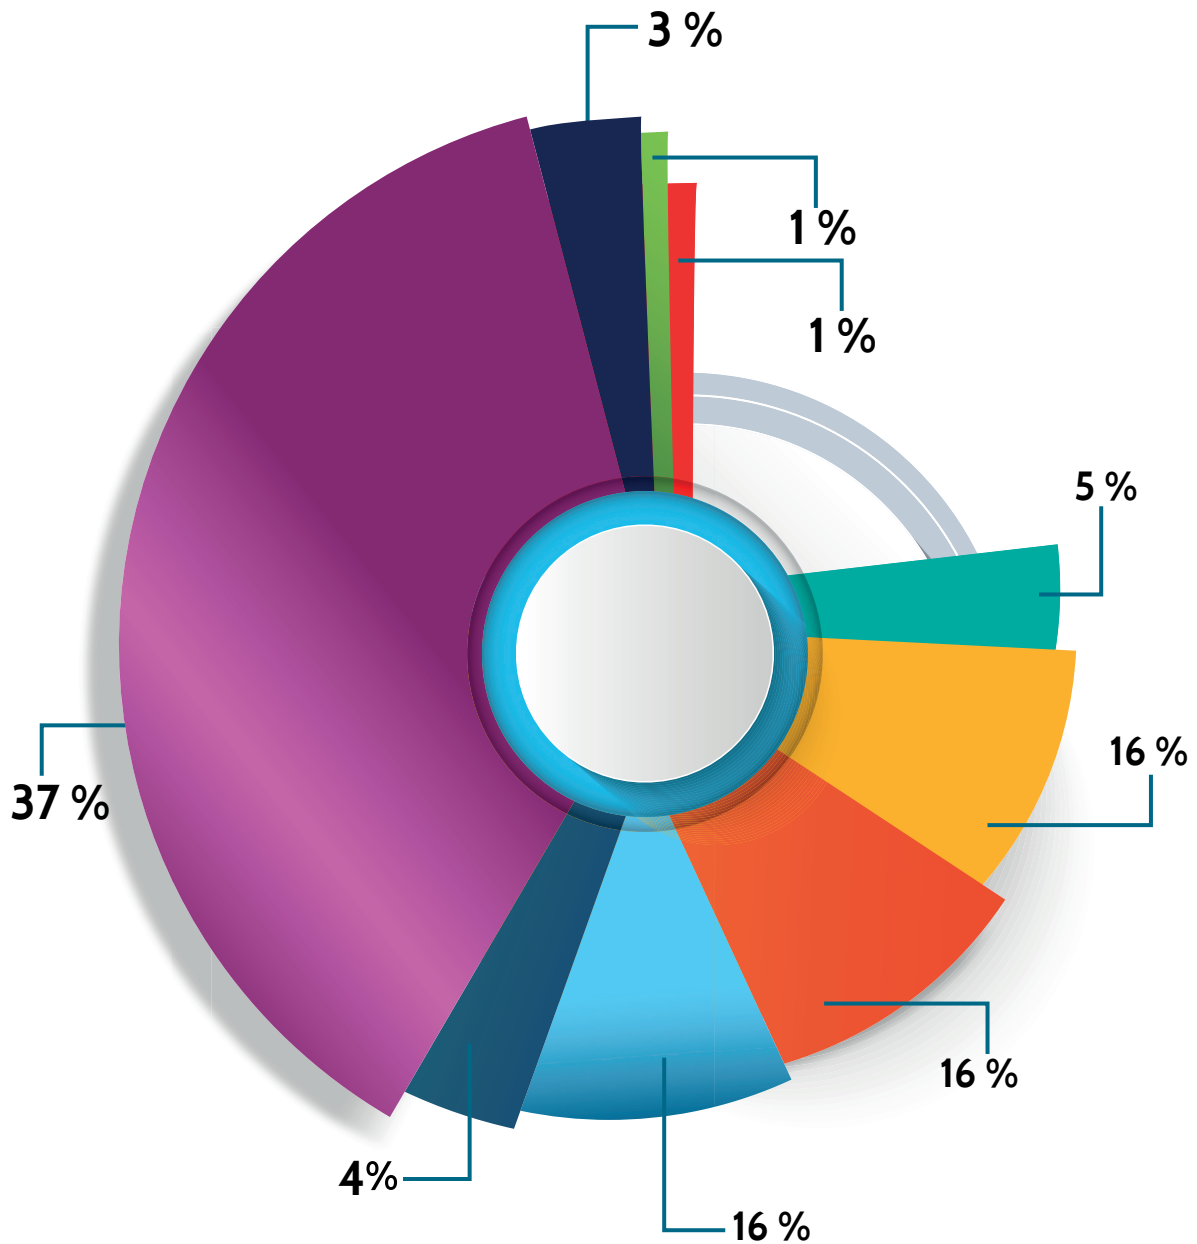

BNP PARIBAS	CAIXA	BTG PACTUAL
BANCO DO BRASIL	ITAÚ	BRADESCO
WESTERN ASSET	BANPARA	BANCO J. SAFRA