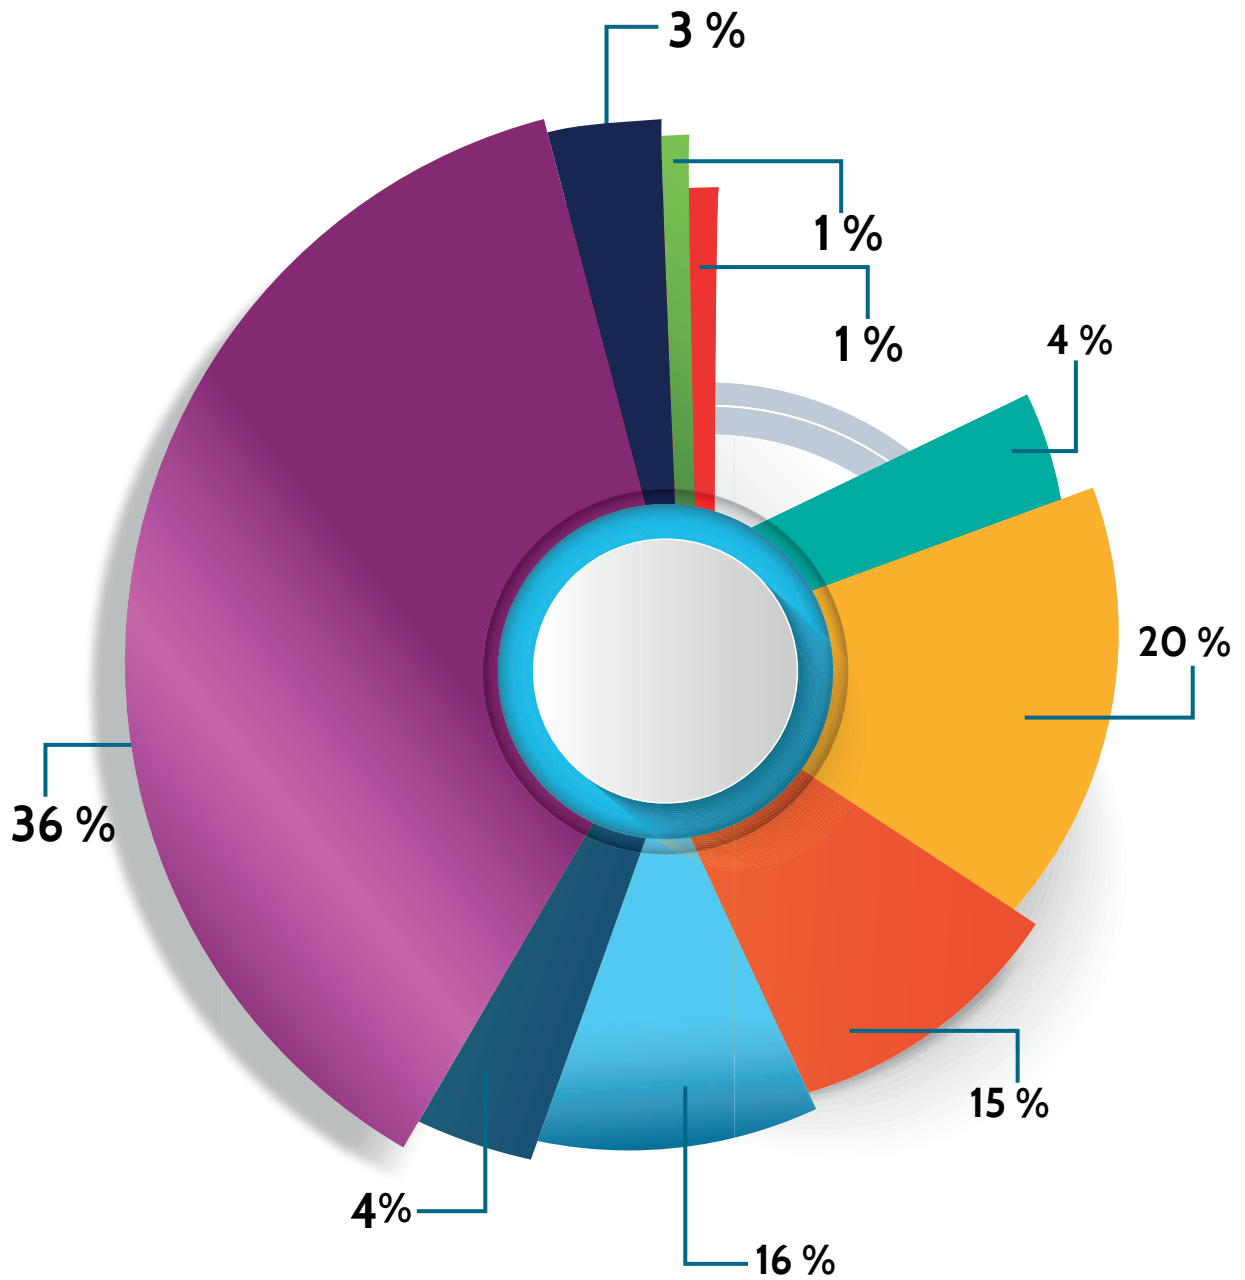

- BNP PARIBAS
- CAIXA
- BTG PACTUAL
- BANCO DO BRASIL
- ITAÚ
- BRADESCO
- WESTERN ASSET
- BANPARA
- BANCO J. SAFRA

DIRETORIA EXECUTIVA

Silvio Roberto Vizeu Lima - Presidente
Josino Luiz Veloso Lobato - Diretor de Administração e Finanças
Renata Alves Faciola de Souza - Diretora de Previdência
Lúcia Pampolha de Santa Brigida - Procurador Chefe