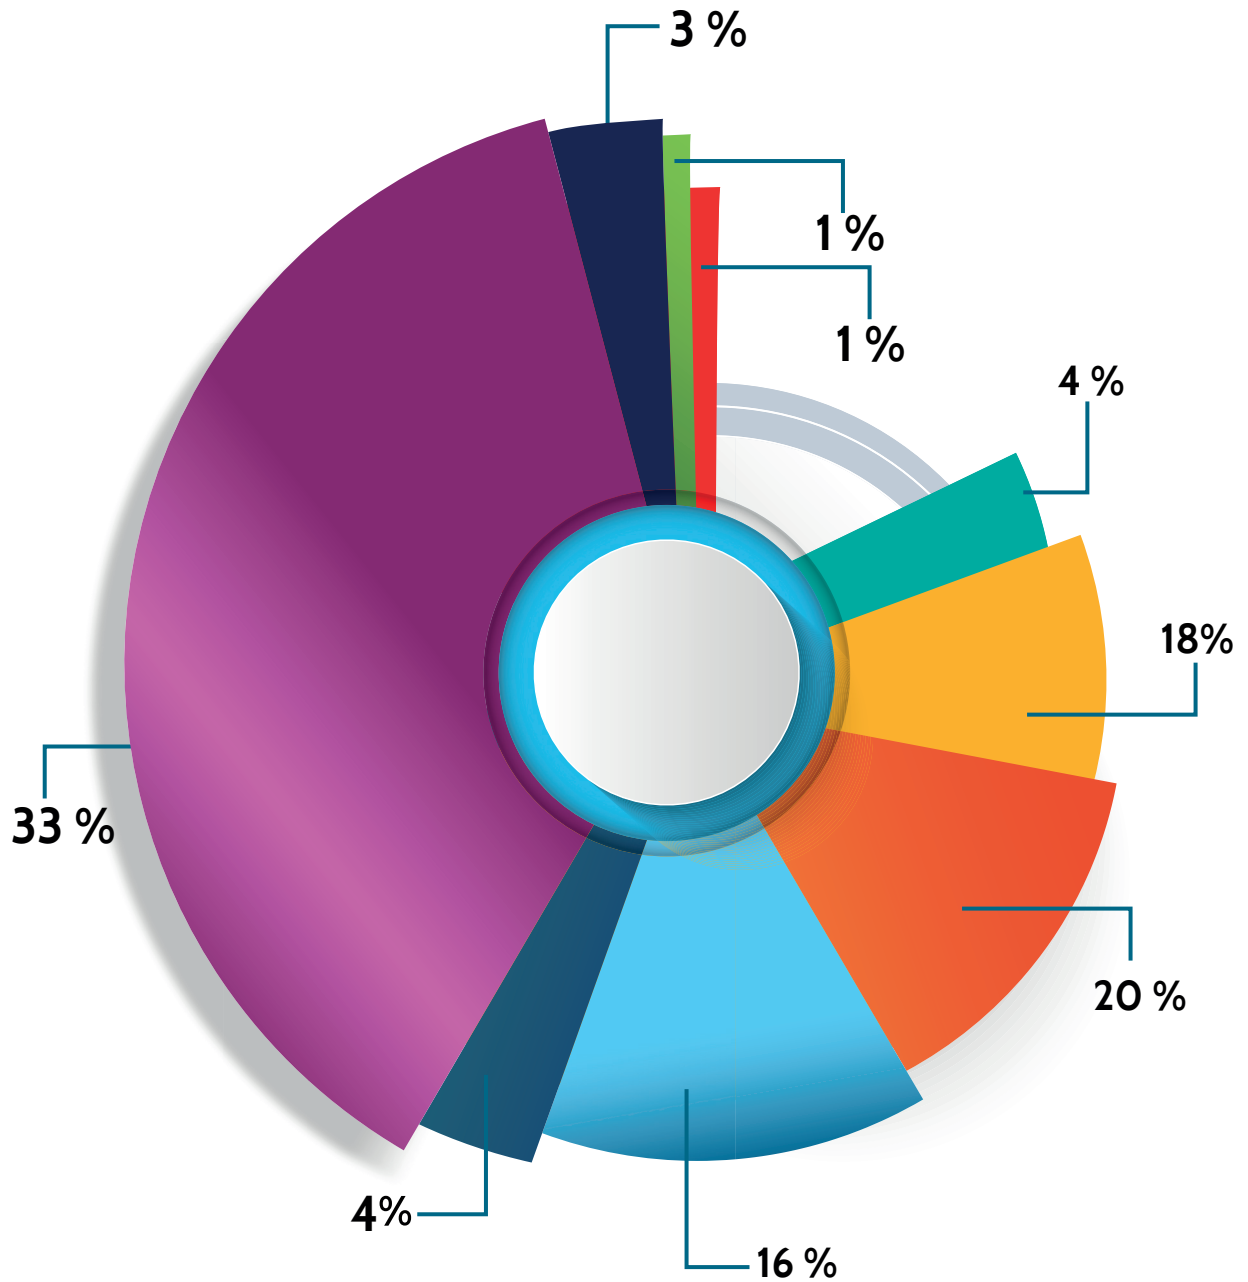

PL POR INSTITUIÇÃO FINANCEIRA • **FINANPREV** AGOSTO DE 2019

BNP PARIBAS	CAIXA	BTG PACTUAL
BANCO DO BRASIL	ITAÚ	BRADESCO
WESTERN ASSET	BANPARA	BANCO J. SAFRA

DIRETORIA EXECUTIVA

Silvio Roberto Vizeu Lima - Presidente
Josino Luiz Veloso Lobato - Diretor de Administração e Finanças
Renata Alves Faciola de Souza - Diretora de Previdência
Lúcia Pampolha de Santa Brigida - Procurador Chefe